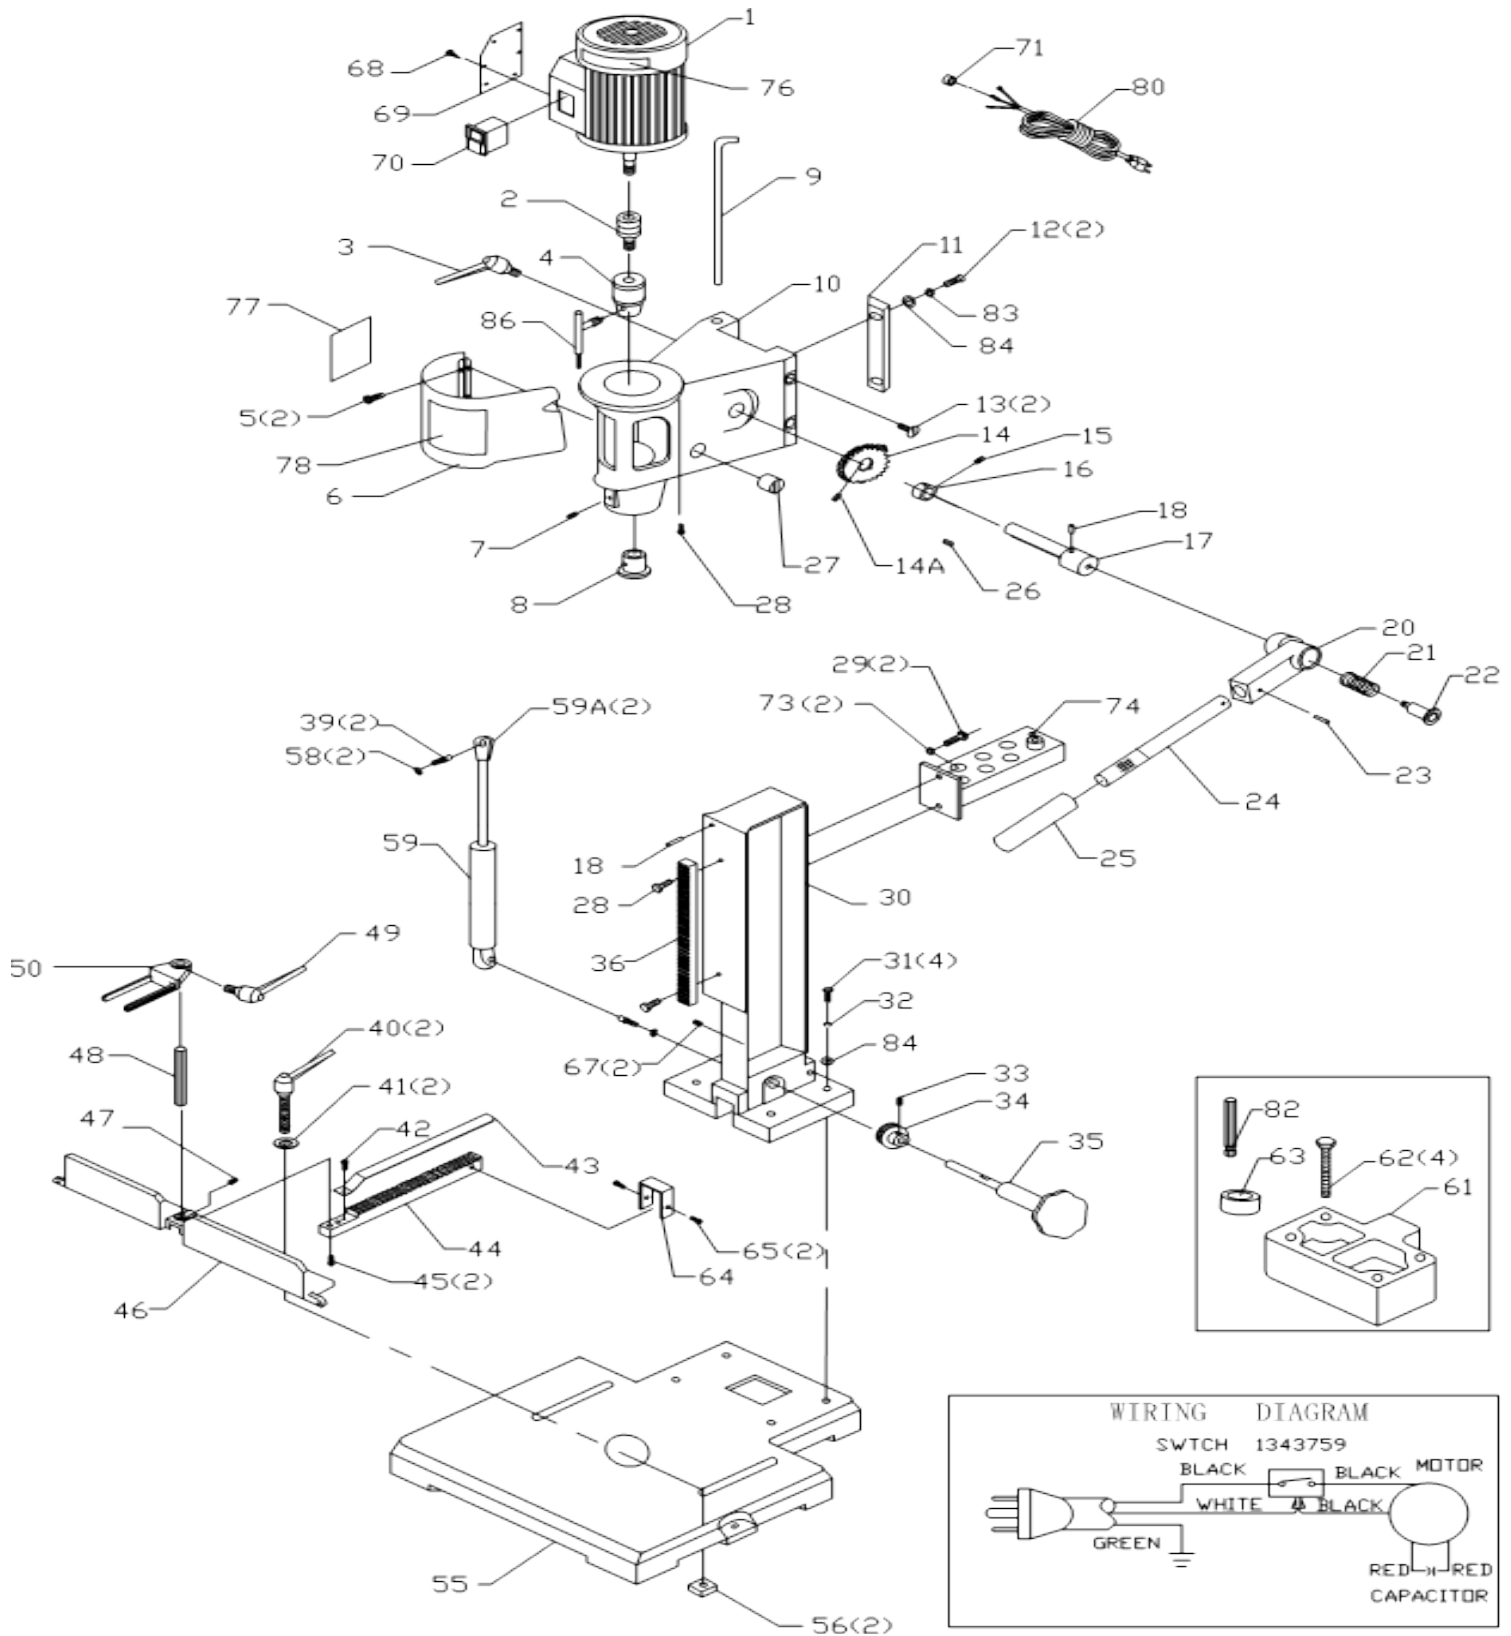

## REPLACEMENT PARTS

ITEM	DELTA PART NUMBER	DESCRIPTION	QTY	ITEM	DELTA PART NUMBER	DESCRIPTION	QTY
1	906768	MOTOR ASSY	1	41	906749	* M8 FLAT WASHER	2
2	1346475	ADAPTER	1	42	1310143	* M5×8mm SET SCR	1
3	DPEC001517	M8×20mm HANDLE ASSEMBLY	1	43	906750	RACK COVER	1
4	DPEC001518	CHUCK	1	44	906751	LONG RACK GEAR	1
5	1340490	* M4×8mm SET SCR	2	45	DPEC001527	* M6X12 SET SCR	2
6	906739	ACCESS DOOR	1	46	DPEC001528	FENCE	1
7	1346470	* M8×20mm SET SCR	1	47	330022-09	* M8×20mm SET SCR	1
8	1346469	BUSHING	1	48	DPEC001529	GUIDE ROD	1
9	906740	DEPTH STOP ROD	1	49	DPEC001530	M8×20mm HANDLE ASSEMBLY	1
10	906741	HEAD	1	50	DPEC001531	HOLD DOWN	1
11	1346463	GUIDE	1	55	906756	BASE	1
12	DPEC001519	* M8×25mm screw	2	56	906757	SQUARE NUT	2
13	1346472	M8×10mm WING HD SCR	2	58	DPEC001532	NUT	2
14	898393	GEAR	1	59	DPEC001544	STABILIZER	1
14A	1346461	* M5×8mm SET SCR	1	61	DPEC001533	RISER BLOCK	1
15	1346461	* M5×8mm SET SCR	1	62	DPEC001534	* M8×75mm HEX HD SCR (Zn)	4
16	898394	COLLAR	1	63	906680	CHISEL SPACER	1
17	898395	HUB ASSY	1	64	906759	BRACKET	1
18	DPEC001520	6×30mm ROLL PIN	2	65	DPEC001535	* M4×6mm SET SCR	2
20	DPEC001521	HANDLE COUPLING	1	67	1340565	* M8×20mm SET SCR	1
21	1346455	SPRING	1	68	5140056-31	* PAN HD SCREW	6
22	898396	SHOULDER S/K 1342931	1	69	DPEC001536	SWITCH COVER	1
23	1346457	6×20mm ROLL PIN	1	70	904121	PB SWITCH	1
24	DPEC001522	HANDLE	1	71	1320130	STRAIN RELIEF	1
25	906678	HANDLE GRIP	1	73	1246140	* M6.4 FLAT WASHER	2
26	1346459	* 5×5×12mm	1	74	906744	TOOL HOLDER	1
28	DPEC001523	* M6×16mm SOC HD SCR	5	76	DPEC001538	LOGO PLATE	1
29	DPEC001524	* M6x10	2	77	DPEC001539	SPEC PLATE	1
30	906746	COLUMN	1	78	DPEC001540	WARNING LABEL (ENGLISH)	1
31	491889-00	* M8×25mm HEX HD SCR	4	80	1346480	CORD	1
32	488813-00	* M8 LOCK WASHER	4	82	DPEC001541	GUIDE BAR	1
33	1243339	* M6X8 SET SCR	1	83	DPEC001542	* M8 LOCK WASHER	2
34	906745	SMALL GEAR	1	84	DPEC001543	* M8 WASHER	6
35	DPEC001525	KNOB	1	86	906738	CHUCK KEY/WRENCH	1
36	898397	RACK GEAR	1				
39	DPEC001526	ANCHORAGE SUPPORT	2				
40	906748	M8X56 HANDLE ASSEMBLY	2				